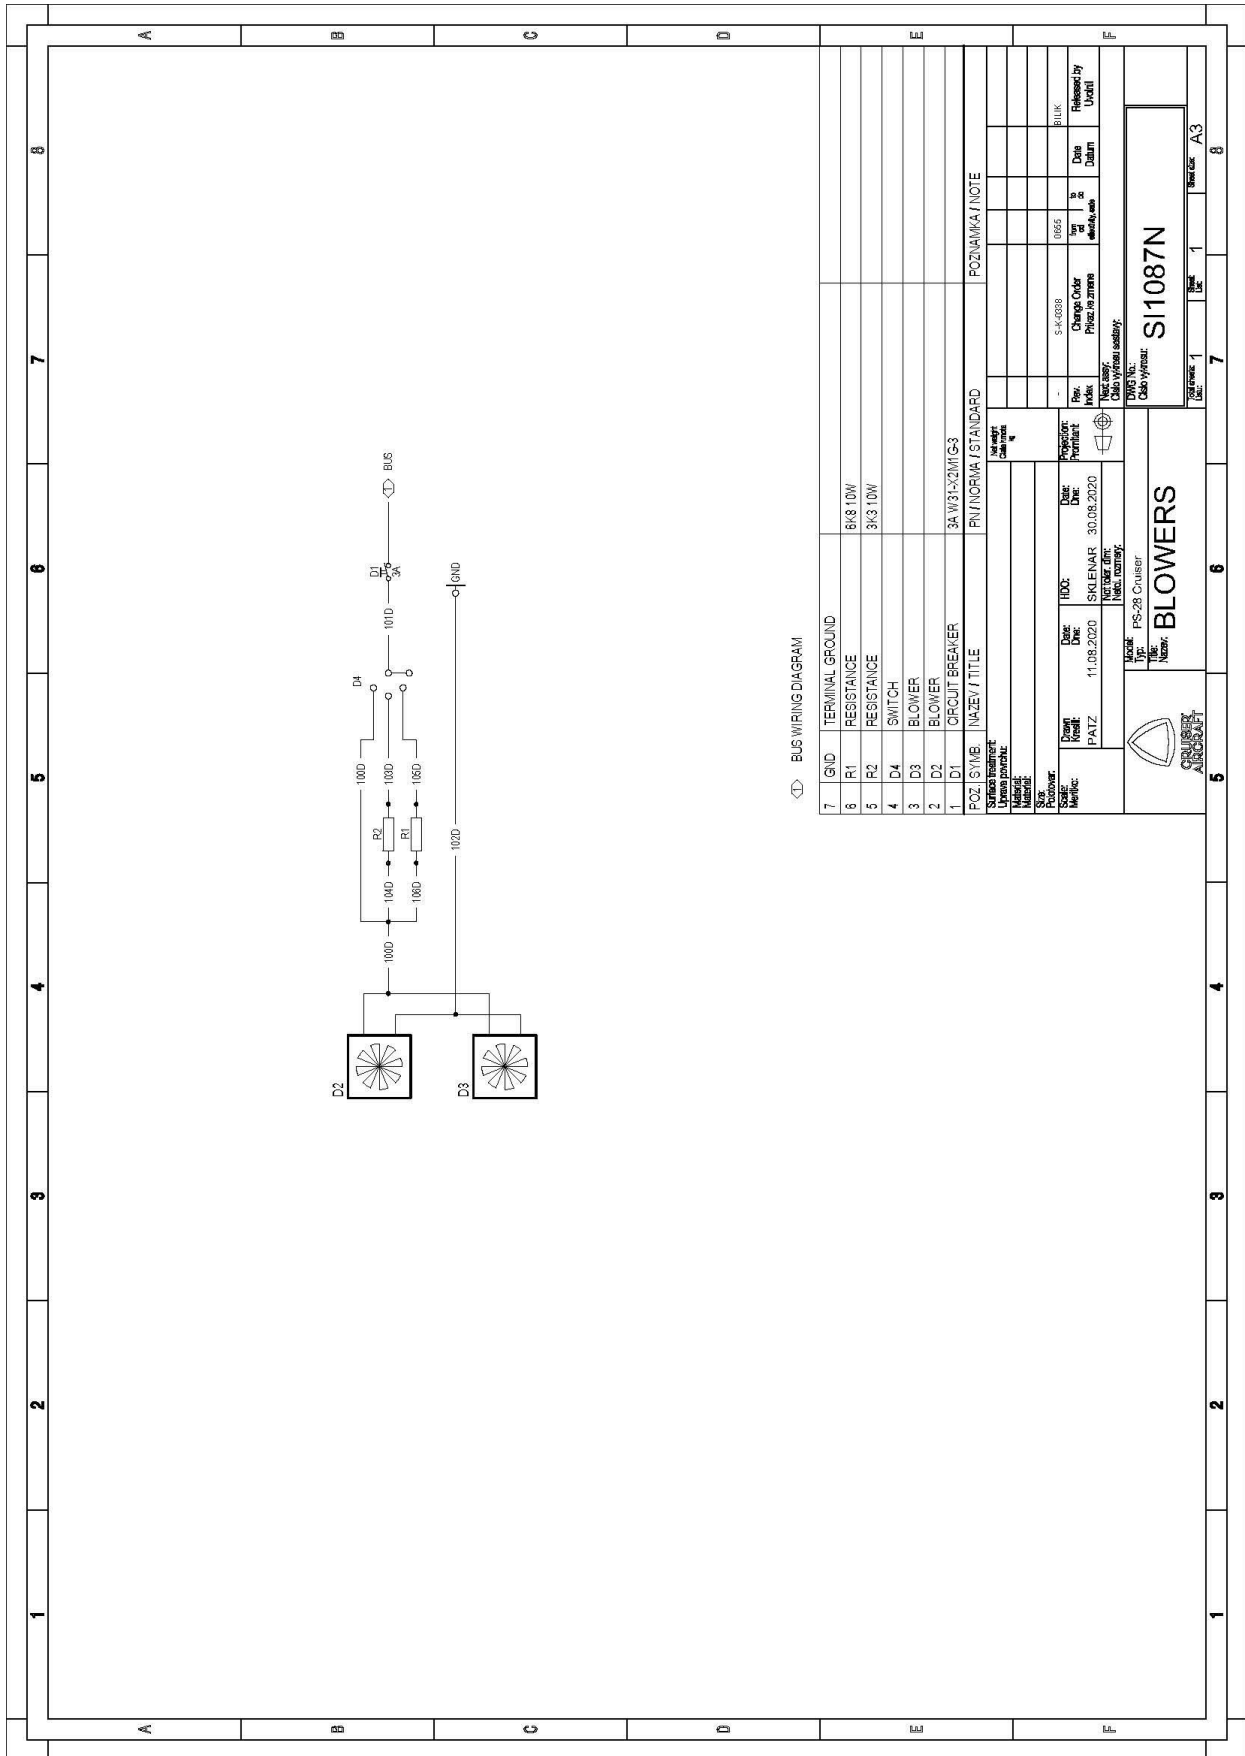

Objekt: S11070N
 Typ: -
 Názov: -

Objekt: S11070N
 Typ: -
 Názov: -

INTENTIONALLY LEFT BLANK